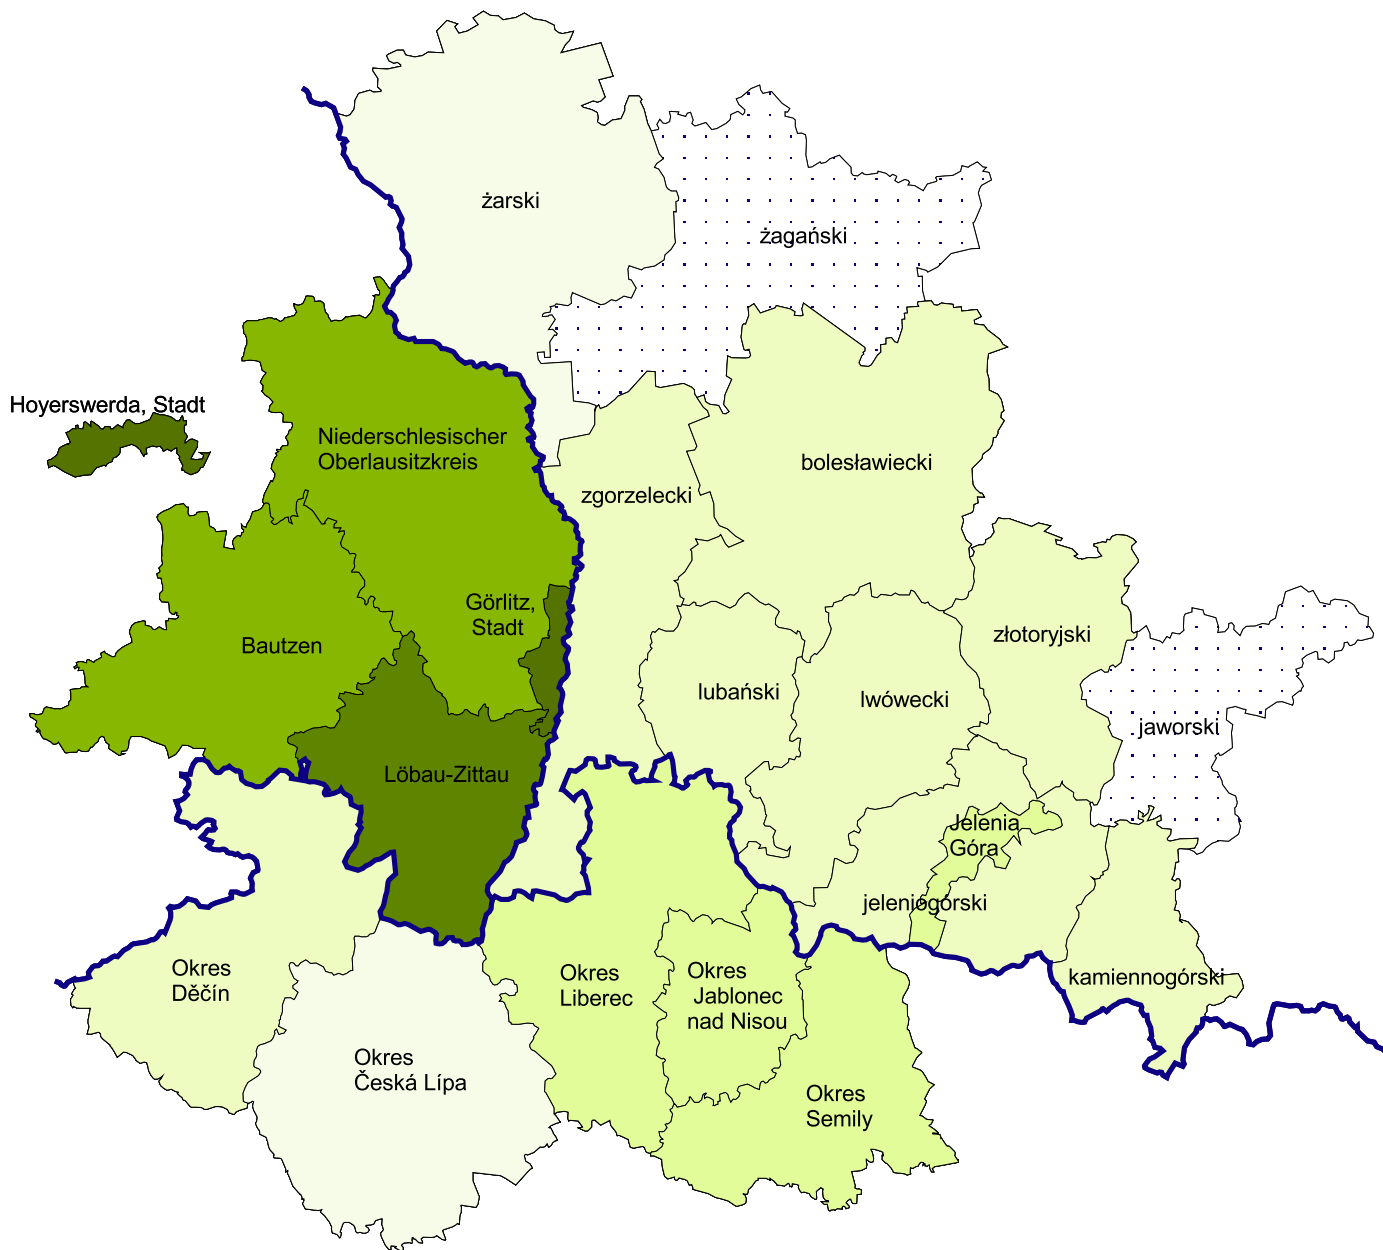

# EUROREGION NEISSE-NISA-NYSA

Podíl obyvatel ve věku nad 60 let v roce 2002

Podíl obyvatel nad 60 let (%)

Zpracoval:  
Český statistický úřad  
Krajská reprezentace Liberec